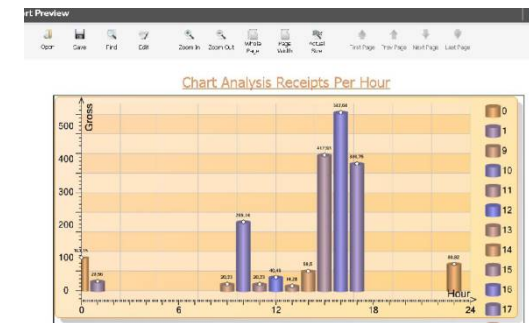

Ανταγωνιστικά πλεονεκτήματα

- ✓ Ταχύτητα στις συναλλαγές, ελαχιστοποίηση αναμονής σε ουρά
- ✓ Αυτόνομη λειτουργία ή σε συνεργασία με την back office εφαρμογή
- ✓ Ασφάλεια και έλεγχος στο ταμείο
- ✓ Πλήρης λειτουργικότητα λιανική (αναμονή ταμείου, επιστροφές, πολλαπλοί τρόποι πληρωμής, πελατολόγια, ξένο νόμισμα)
- ✓ Ασφάλεια συναλλαγών – ορισμός δικαιωμάτων ανά χρήστη