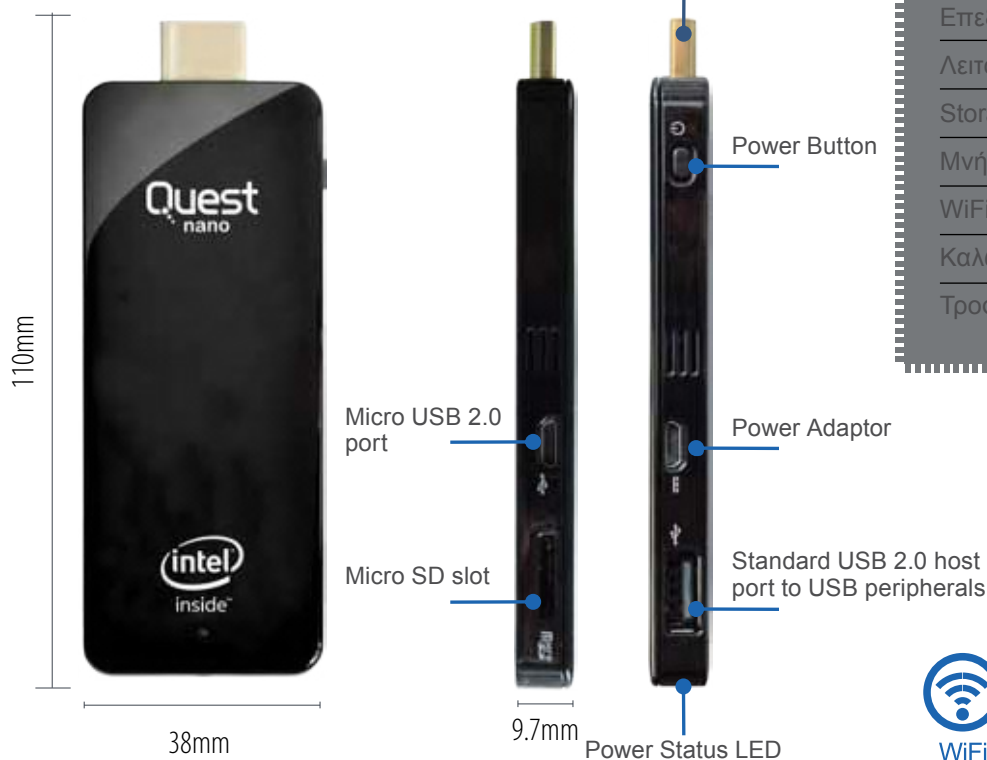

Χαρακτηριστικά

Επεξεργαστής Intel® Atom™ Quad Core Z3735F

Λειτουργικό Σύστημα Windows 8.1 with Bing

Storage 32GB eMMC onboard

Μνήμη 2GB DDR3L onboard

WiFi/ Bluetooth 4.0

Καλώδιο επέκτασης HDMI

Τροφοδοτικό ρεύματος με USB καλώδιο